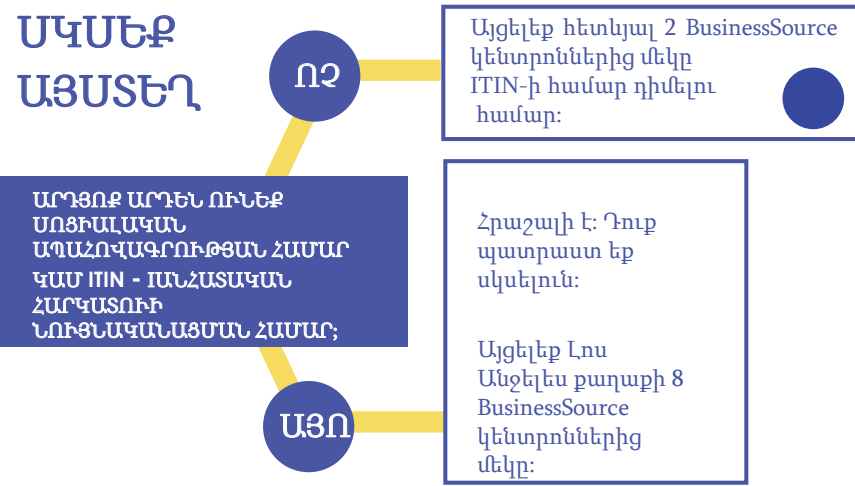

ՄԿՍԵՔ ԵՎ ԱՊԱՀՈՎԵՔ ՎԱՃԱՌՔԻ ԹՈՒՅԼՏՎՈՒԹՅՈՒՆԸ

1.