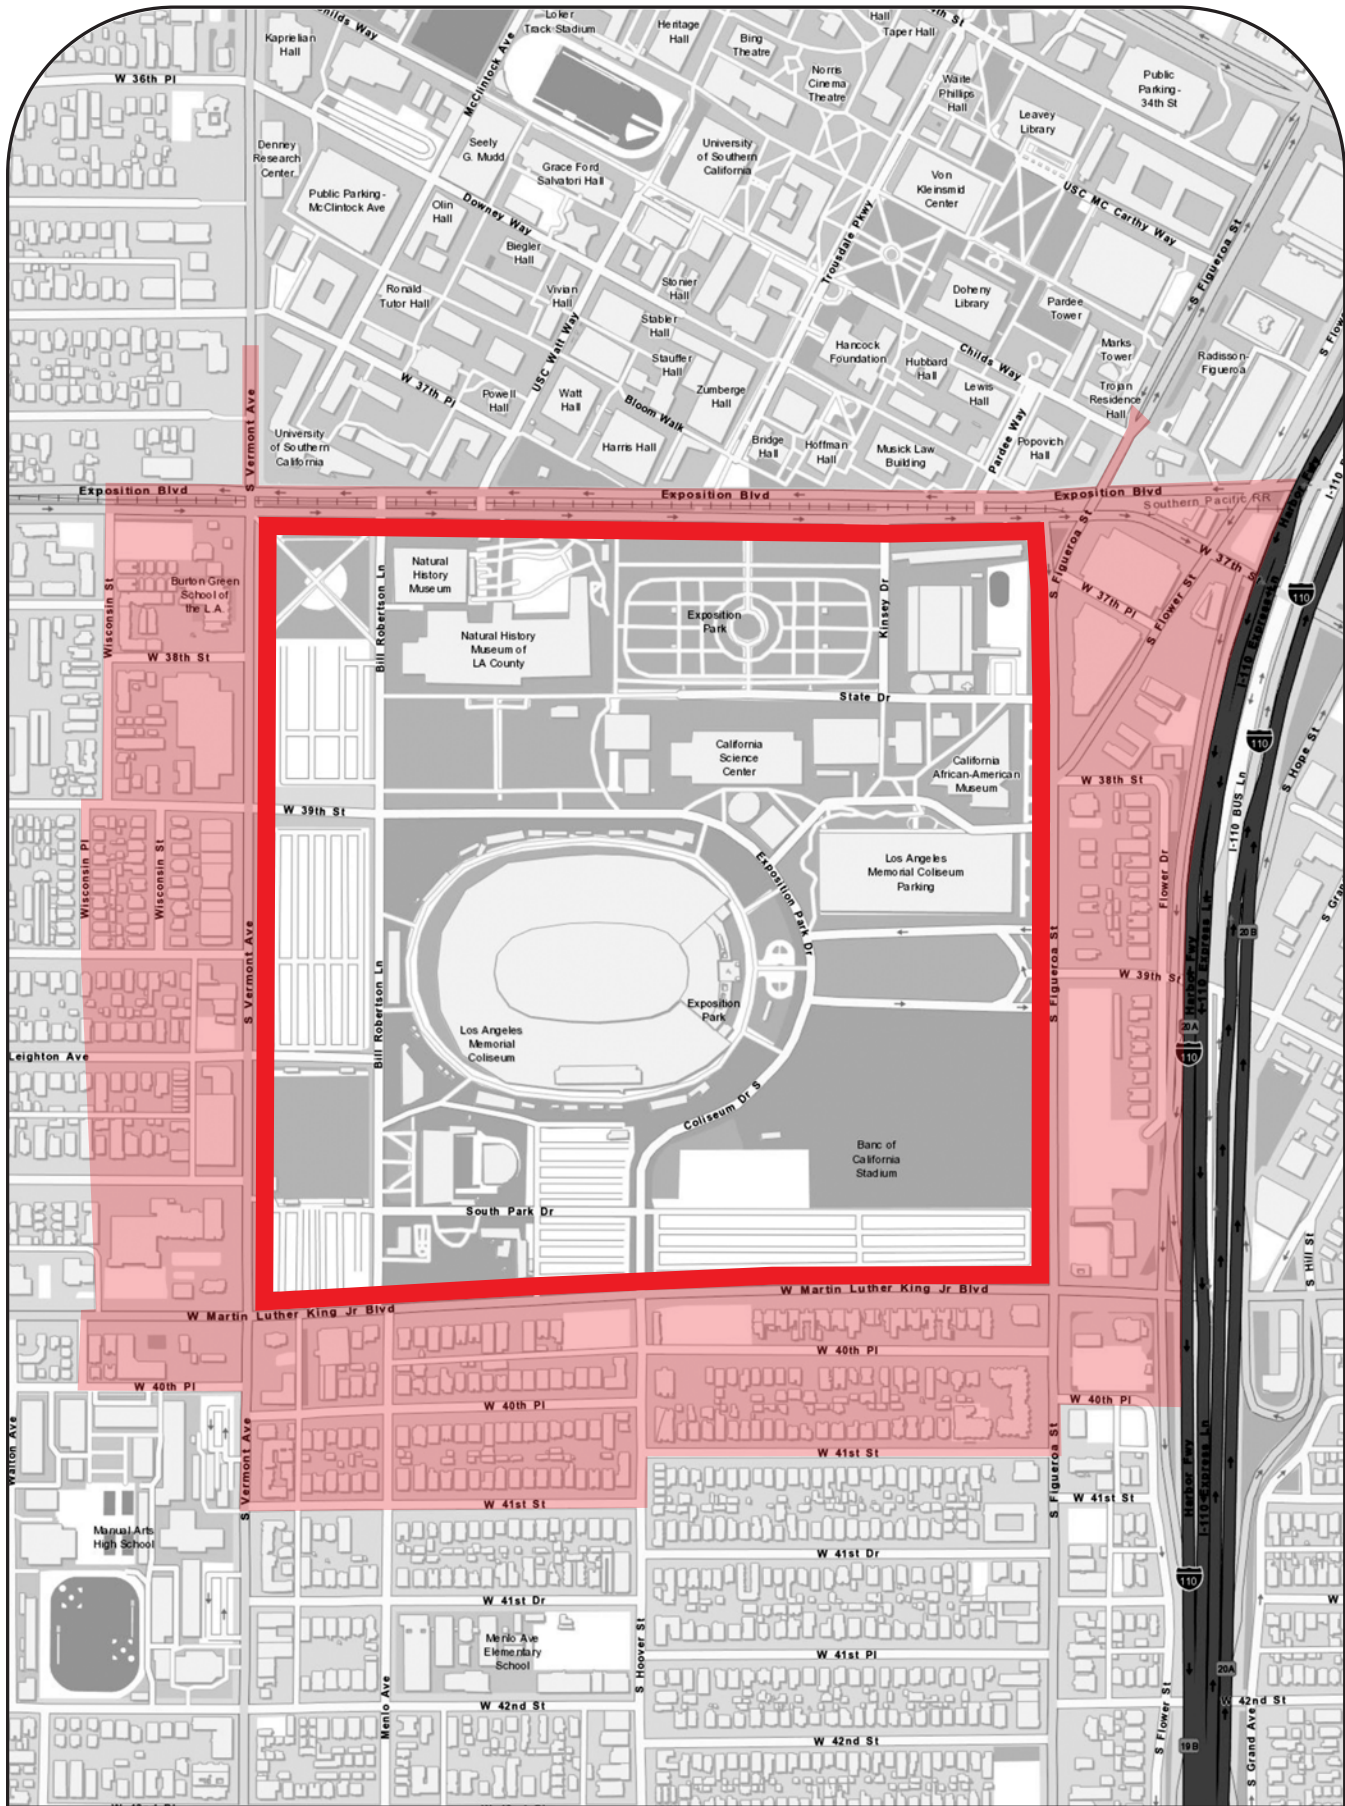

HOLLYWOOD WALK OF FAME

 DISTRICT LINE/LÍNEA DE DISTRITO

 RESTRICTED ZONE/ZONA PROHIBIDO

DODGER STADIUM

PROPERTY LINE/LÍNEA DE PROPIEDAD

RESTRICTED ZONE/ZONA PROHIBIDO

John Anson Ford Amphitheater
County Palms

HOLLYWOOD BOWL

 PROPERTY LINE/LÍNEA DE PROPIEDAD  RESTRICTED ZONE/ZONA PROHIBIDO

UNIVERSAL STUDIOS/CITYWALK

PROPERTY LINE/LÍNEA DE PROPIEDAD

 RESTRICTED ZONE/ZONA PROHIBIDA

L.A.M.C. 42.13 For more information call/Para más información llame al (213) 847-6000

STAPLES CENTER

PROPERTY LINE/LÍNEA DE PROPIEDAD

 RESTRICTED ZONE/ZONA PROHIBIDO

EL PUEBLO DE LOS ANGELES HISTORICAL MONUMENT

 PROPERTY LINE/LÍNEA DE PROPIEDAD  RESTRICTED ZONE/ZONA PROHIBIDO

LOS ANGELES COLISEUM

PROPERTY LINE/LÍNEA DE PROPIEDAD

RESTRICTED ZONE/ZONA PROHIBIDO