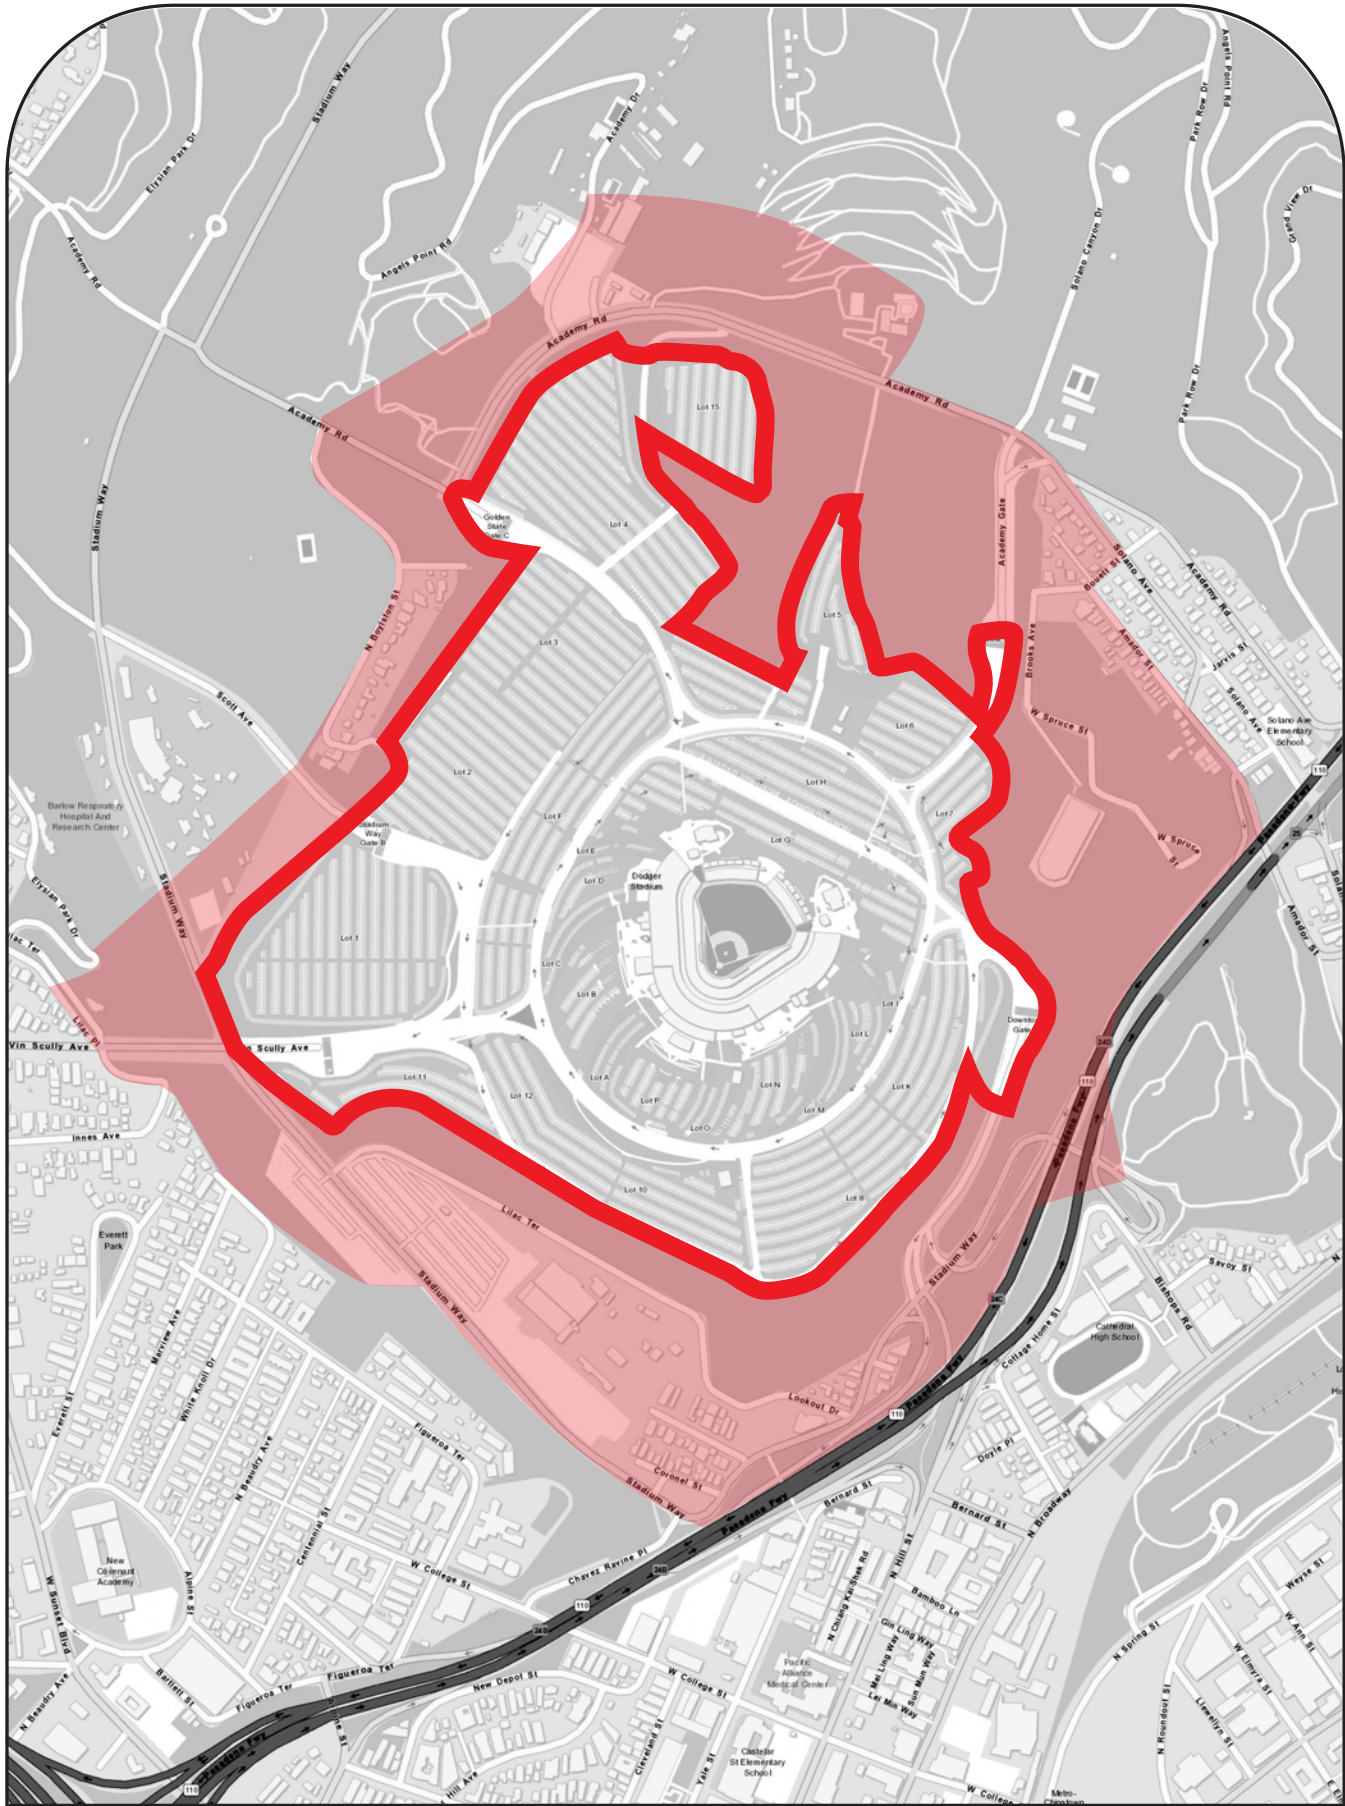

HOLLYWOOD WALK OF FAME

 DISTRICT LINE/LÍNEA DE DISTRITO

 RESTRICTED ZONE/ZONA PROHIBIDO

DODGER STADIUM

PROPERTY LINE/LÍNEA DE PROPIEDAD

RESTRICTED ZONE/ZONA PROHIBIDO

John Anson Ford Amphitheater
County Palms

HOLLYWOOD BOWL

 PROPERTY LINE/LÍNEA DE PROPIEDAD  RESTRICTED ZONE/ZONA PROHIBIDO

UNIVERSAL STUDIOS/CITYWALK

PROPERTY LINE/LÍNEA DE PROPIEDAD

 RESTRICTED ZONE/ZONA PROHIBIDA

L.A.M.C. 42.13 For more information call/Para más información llame al (213) 847-6000

STAPLES CENTER

PROPERTY LINE/LÍNEA DE PROPIEDAD

 RESTRICTED ZONE/ZONA PROHIBIDO

EL PUEBLO DE LOS ANGELES HISTORICAL MONUMENT

 PROPERTY LINE/LÍNEA DE PROPIEDAD  RESTRICTED ZONE/ZONA PROHIBIDO

LOS ANGELES COLISEUM

PROPERTY LINE/LÍNEA DE PROPIEDAD

RESTRICTED ZONE/ZONA PROHIBIDO