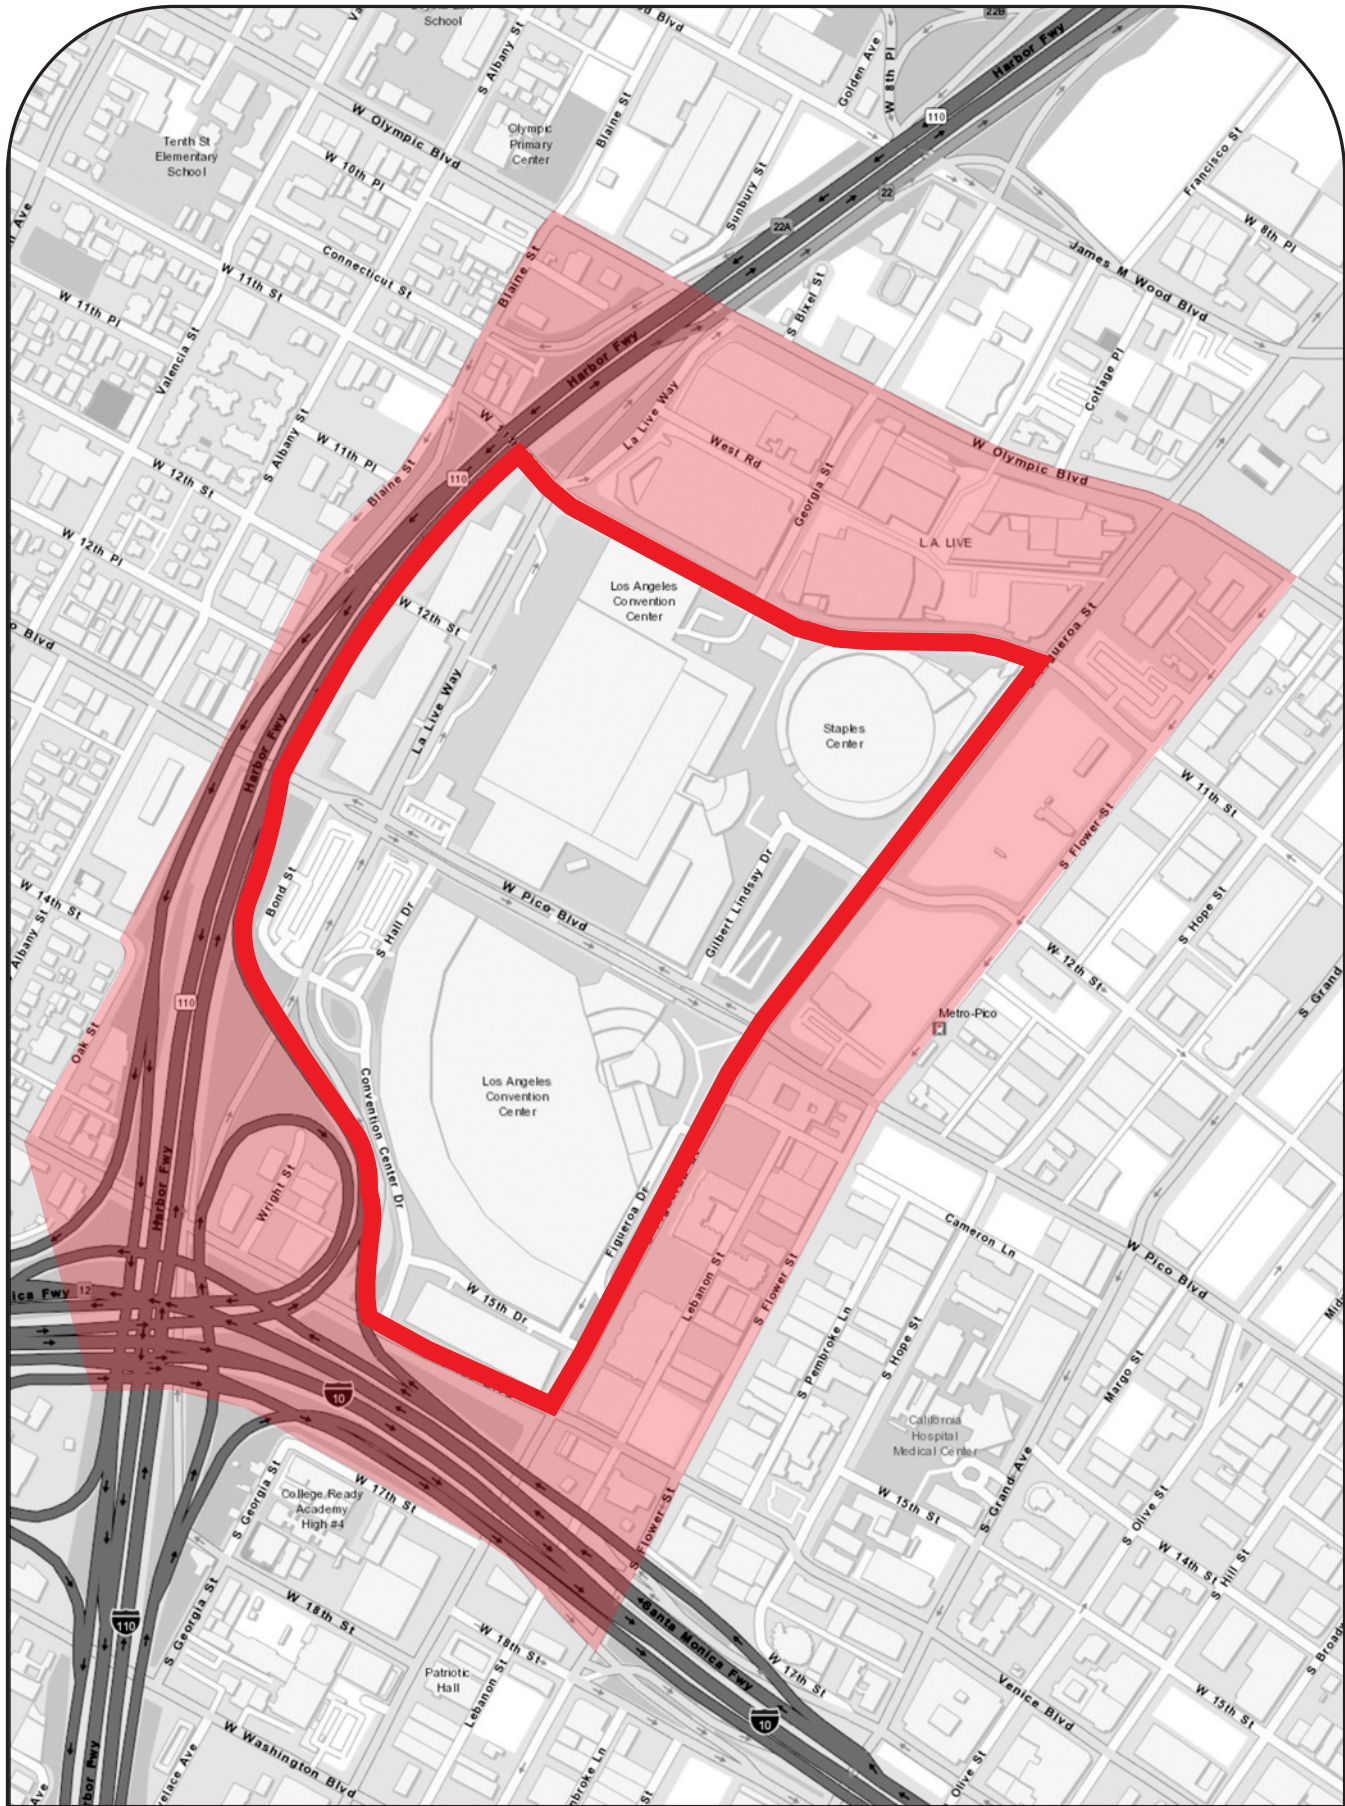

HOLLYWOOD WALK OF FAME

 DISTRICT LINE/LÍNEA DE DISTRITO

 RESTRICTED ZONE/ZONA PROHIBIDO

DODGER STADIUM

PROPERTY LINE/LÍNEA DE PROPIEDAD

RESTRICTED ZONE/ZONA PROHIBIDO

John Anson Ford Amphitheater
County Palms

HOLLYWOOD BOWL

 PROPERTY LINE/LÍNEA DE PROPIEDAD  RESTRICTED ZONE/ZONA PROHIBIDO

UNIVERSAL STUDIOS/CITYWALK

PROPERTY LINE/LÍNEA DE PROPIEDAD

 RESTRICTED ZONE/ZONA PROHIBIDA

L.A.M.C. 42.13 For more information call/Para más información llame al (213) 847-6000

STAPLES CENTER

PROPERTY LINE/LÍNEA DE PROPIEDAD

 RESTRICTED ZONE/ZONA PROHIBIDO

EL PUEBLO DE LOS ANGELES HISTORICAL MONUMENT

 PROPERTY LINE/LÍNEA DE PROPIEDAD  RESTRICTED ZONE/ZONA PROHIBIDO

LOS ANGELES COLISEUM

PROPERTY LINE/LÍNEA DE PROPIEDAD

RESTRICTED ZONE/ZONA PROHIBIDO