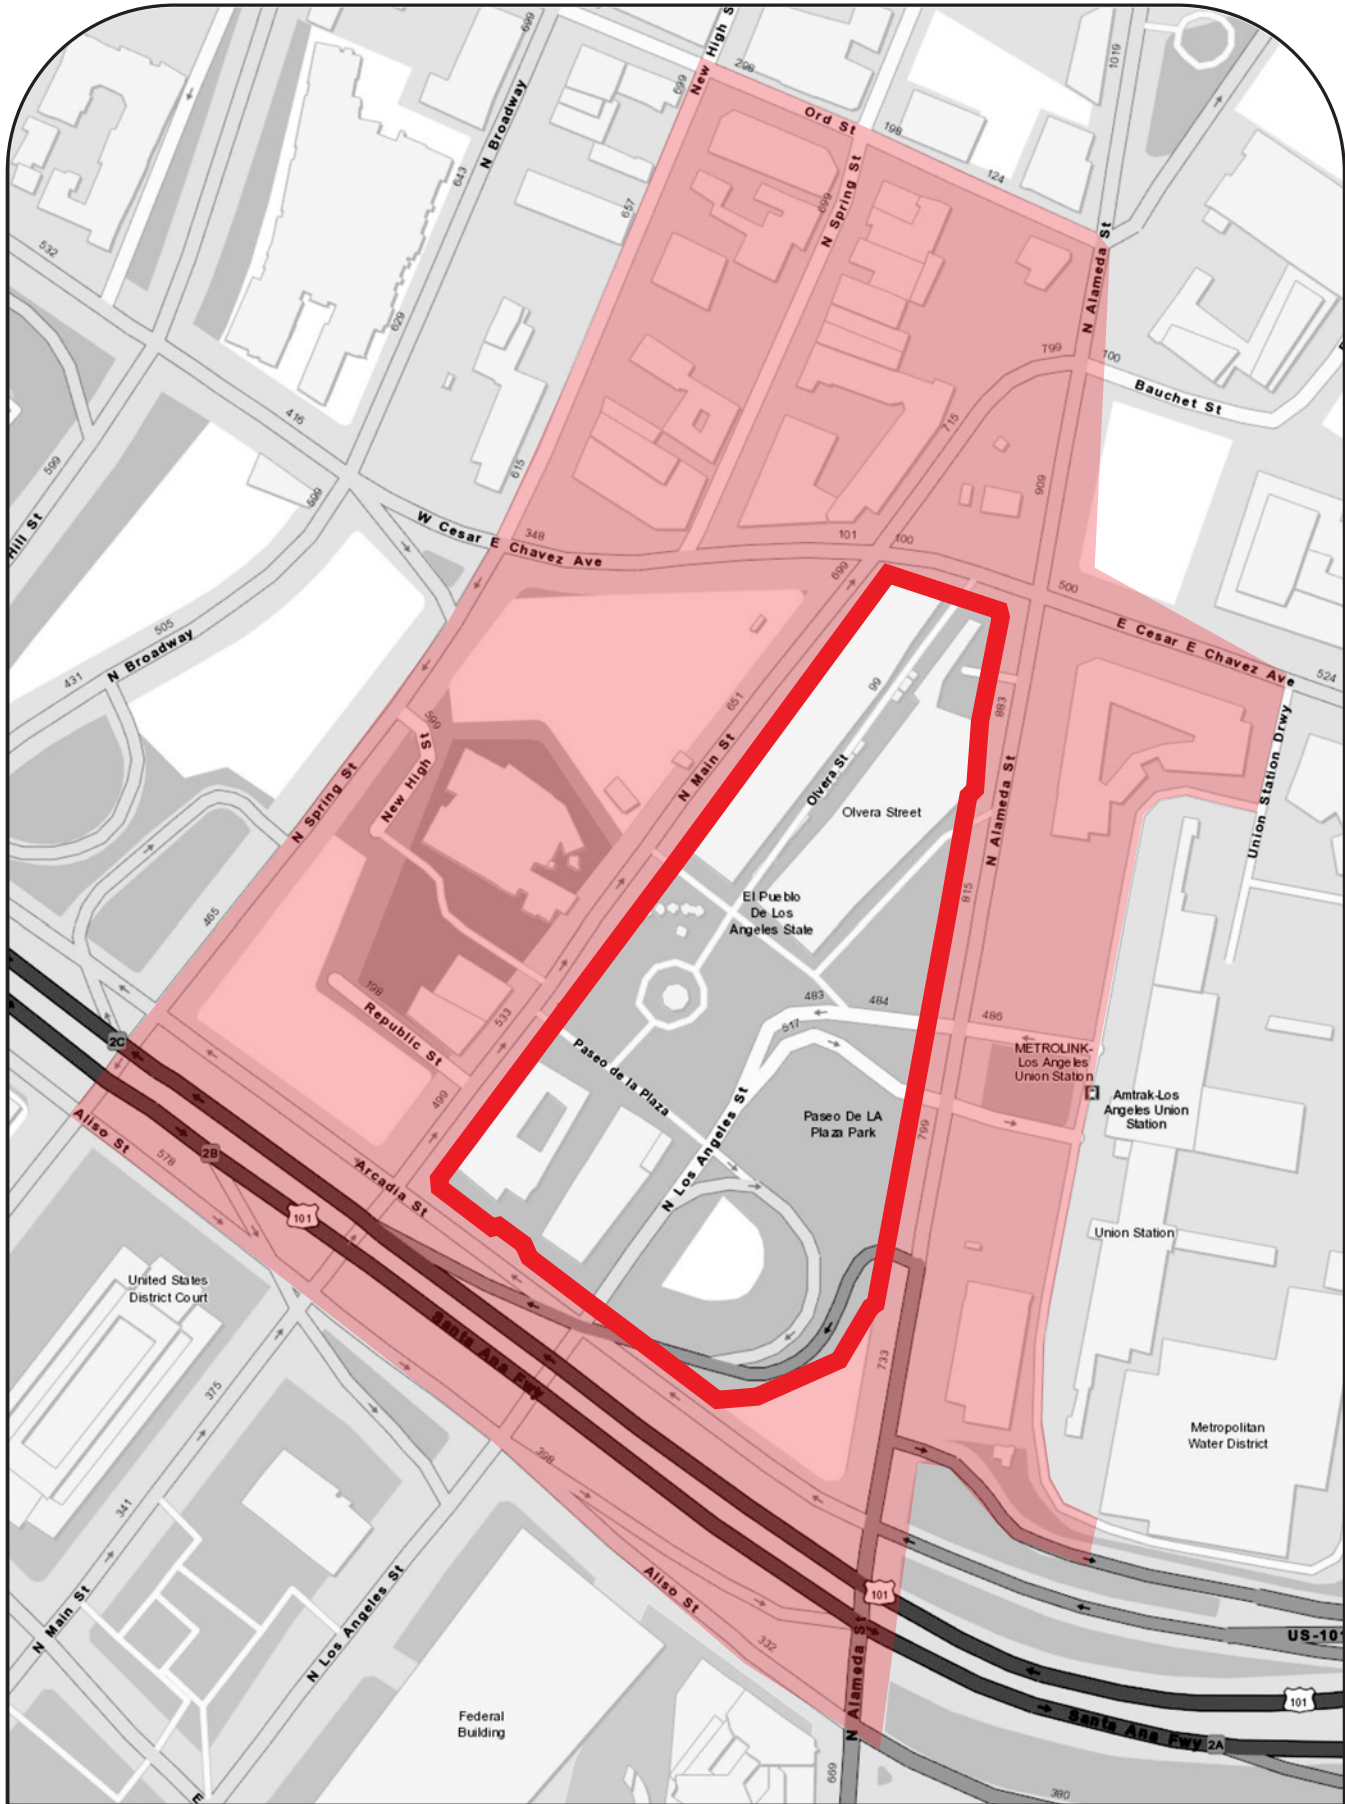

HOLLYWOOD WALK OF FAME

 DISTRICT LINE/LÍNEA DE DISTRITO

 RESTRICTED ZONE/ZONA PROHIBIDO

DODGER STADIUM

PROPERTY LINE/LÍNEA DE PROPIEDAD

RESTRICTED ZONE/ZONA PROHIBIDO

John Anson Ford Amphitheater
County Palms

HOLLYWOOD BOWL

 PROPERTY LINE/LÍNEA DE PROPIEDAD  RESTRICTED ZONE/ZONA PROHIBIDO

UNIVERSAL STUDIOS/CITYWALK

PROPERTY LINE/LÍNEA DE PROPIEDAD

 RESTRICTED ZONE/ZONA PROHIBIDA

L.A.M.C. 42.13 For more information call/Para más información llame al (213) 847-6000

STAPLES CENTER

PROPERTY LINE/LÍNEA DE PROPIEDAD

 RESTRICTED ZONE/ZONA PROHIBIDO

EL PUEBLO DE LOS ANGELES HISTORICAL MONUMENT

 PROPERTY LINE/LÍNEA DE PROPIEDAD  RESTRICTED ZONE/ZONA PROHIBIDO

LOS ANGELES COLISEUM

PROPERTY LINE/LÍNEA DE PROPIEDAD

RESTRICTED ZONE/ZONA PROHIBIDO