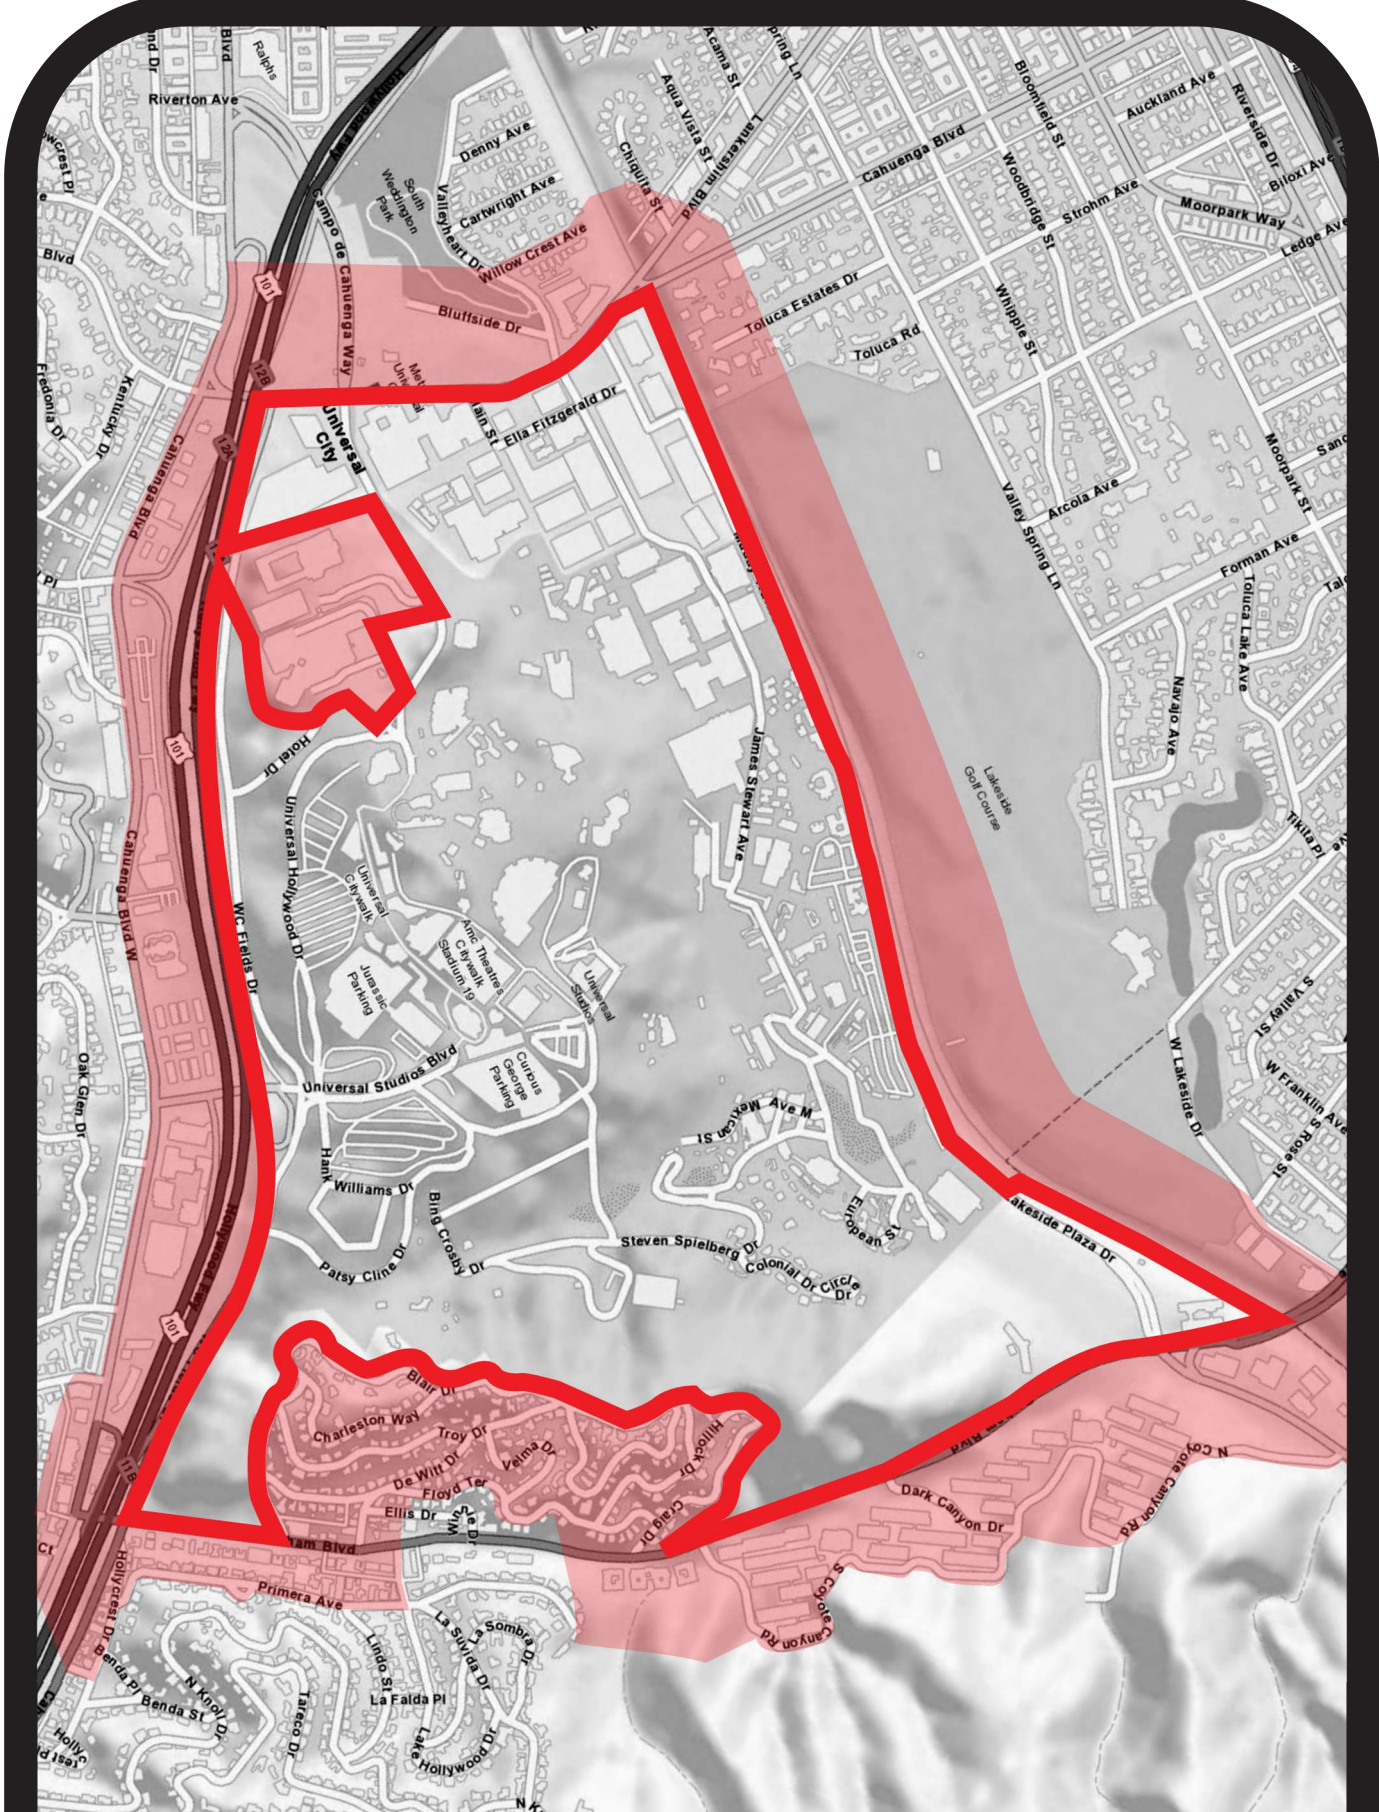

HOLLYWOOD WALK OF FAME

 DISTRICT LINE/LÍNEA DE DISTRITO

 RESTRICTED ZONE/ZONA PROHIBIDO

DODGER STADIUM

PROPERTY LINE/LÍNEA DE PROPIEDAD

RESTRICTED ZONE/ZONA PROHIBIDO

John Anson Ford Amphitheater
County Palms

HOLLYWOOD BOWL

 PROPERTY LINE/LÍNEA DE PROPIEDAD  RESTRICTED ZONE/ZONA PROHIBIDO

UNIVERSAL STUDIOS/CITYWALK

PROPERTY LINE/LÍNEA DE PROPIEDAD

 RESTRICTED ZONE/ZONA PROHIBIDA

L.A.M.C. 42.13 For more information call/Para más información llame al (213) 847-6000

STAPLES CENTER

PROPERTY LINE/LÍNEA DE PROPIEDAD

 RESTRICTED ZONE/ZONA PROHIBIDO

EL PUEBLO DE LOS ANGELES HISTORICAL MONUMENT

 PROPERTY LINE/LÍNEA DE PROPIEDAD  RESTRICTED ZONE/ZONA PROHIBIDO

LOS ANGELES COLISEUM

PROPERTY LINE/LÍNEA DE PROPIEDAD

RESTRICTED ZONE/ZONA PROHIBIDO